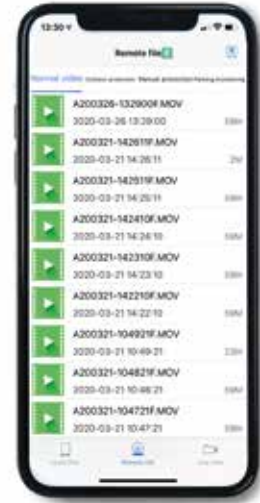

PROTECTION CONTRE LES COLLISIONS

Un capteur intégré détecte la vitesse d'accélération du véhicule en temps réel. Si la vitesse d'accélération dépasse la limite définie, la protection vidéo se déclenche et l'appareil verrouille les données vidéo enregistrées. Le Honda Drive Recorder peut stocker jusqu'à dix fichiers vidéo verrouillés.

SURVEILLANCE DU STATIONNEMENT

En mode veille, le capteur d'accélération intégré peut démarrer la caméra et enregistrer une vidéo après 10 secondes s'il détecte que le véhicule a été exposé à un impact externe ou à des vibrations dépassant une limite définie. La durée des fichiers vidéo de surveillance du stationnement est d'une minute. Le Honda Drive Recorder peut stocker jusqu'à cinq fichiers vidéo de surveillance du stationnement verrouillés.

ÉCRAN DE DÉMARRAGE

CAMÉRA AVANT LIVE VIEW

CAMÉRA ARRIÈRE LIVE VIEW

FICHER VIDÉO À DISTANCE - CAMÉRA AVANT

CONNEXION AU SMARTPHONE

Une fois l'application mobile installée sur votre smartphone et votre smartphone connecté sans fil au Drive Recorder, les images et les fichiers vidéo peuvent être prévisualisés, lus en temps réel via votre smartphone ou téléchargés, ce qui facilite le partage de ces fichiers. Différents paramètres du Drive Recorder, tels que la sensibilité de détection et les réglages de la caméra, peuvent également être configurés via votre smartphone connecté.

COMMANDE GESTUELLE

Le Drive Recorder est équipé d'une fonction de détection et de reconnaissance gestuelle qui permet à l'utilisateur d'interagir promptement avec l'appareil de manière intuitive pour prendre une photo rapide ou faire une courte vidéo.